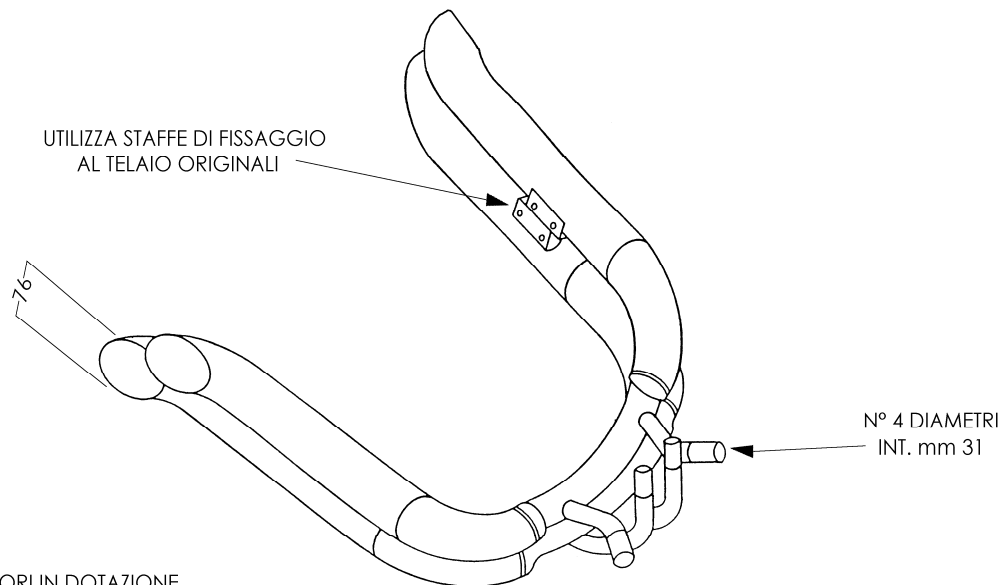

HONDA VF 750 LENTICOLARE

ARTICOLO COMMERCIALE:
H/CP19/BC
COPPIE MARMITTE
LEGEND
CROMATO BIANCO

UTILIZZA STAFFE DI FISSAGGIO
AL TELAIO ORIGINALI

ACCESSORI IN DOTAZIONE

N° 4 FASCETTE
DIAM. mm 35

N° 1 FASCETTA
DIAM. mm 38