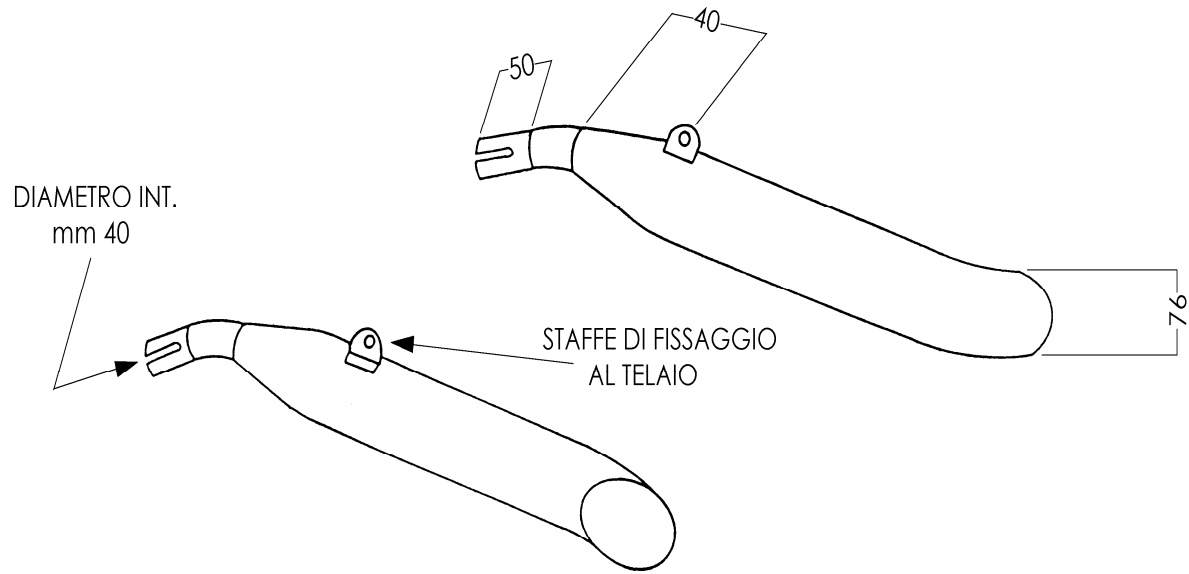

HONDA CMX 450 REBEL

ARTICOLO COMMERCIALE:
H/CP02/BC
COPPIE MARMITTE
LEGEND
CROMATO BIANCO

ACCESSORI IN DOTAZIONE

N° 2 FASCETTE
DIAM. mm 43