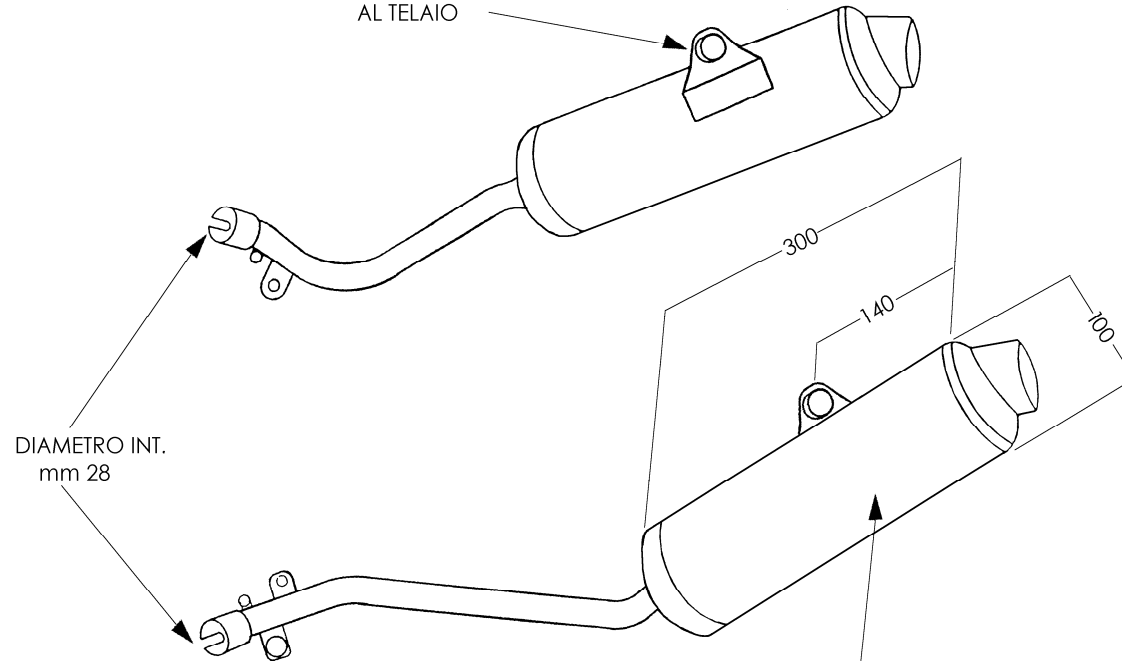

HONDA SLR 650 '97

STAFFE DI FISSAGGIO
AL TELAIO

ARTICOLO COMMERCIALE: H/AAA/62/BC
MARMITTE ENDURO
CROMATO BIANCO
RIVESTIMENTO ALLUMINIO ANODIZZATO

ACCESSORI IN DOTAZIONE

N° 2 TE 6 X 30

N° 2 DADI M6

N° 2 TE 8 X 14