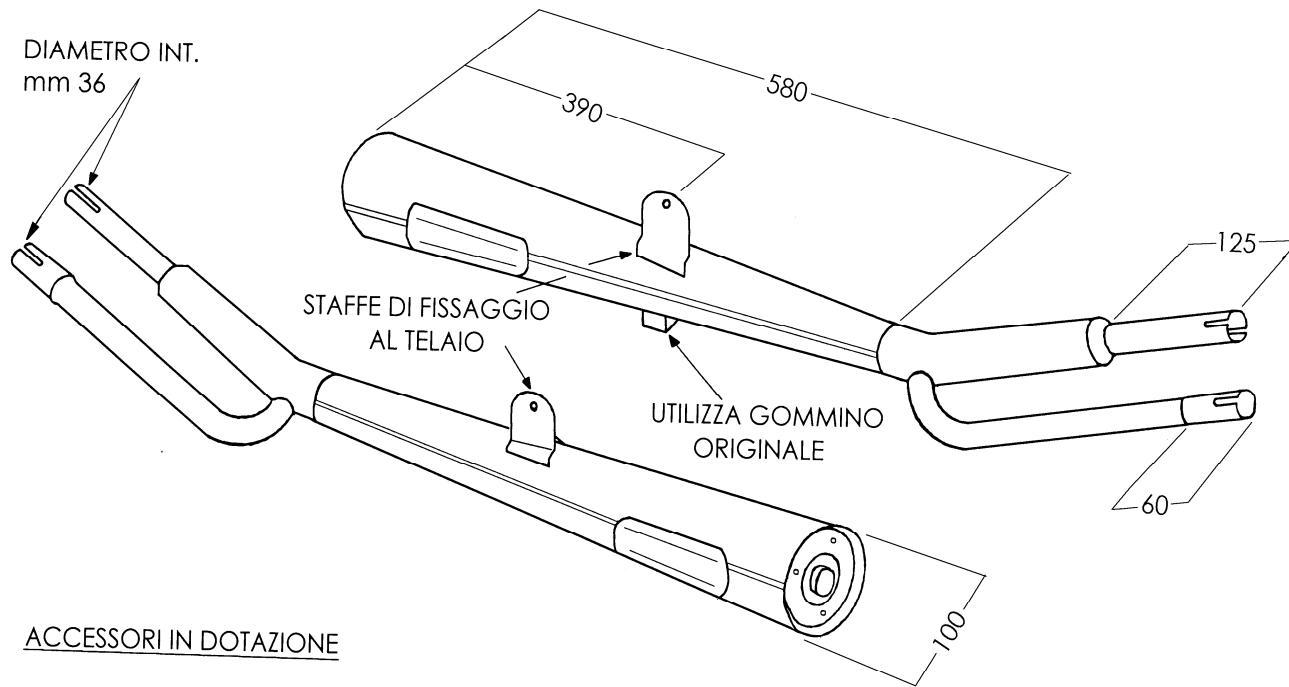

HONDA CB 650 CUSTOM

ARTICOLO COMMERCIALE:
H/2064/BC
COPPIE MARMITTE
AFTER MARKET
CROMATO BIANCO

ACCESSORI IN DOTAZIONE

N° 4 FASCETTE
DIAM. 39