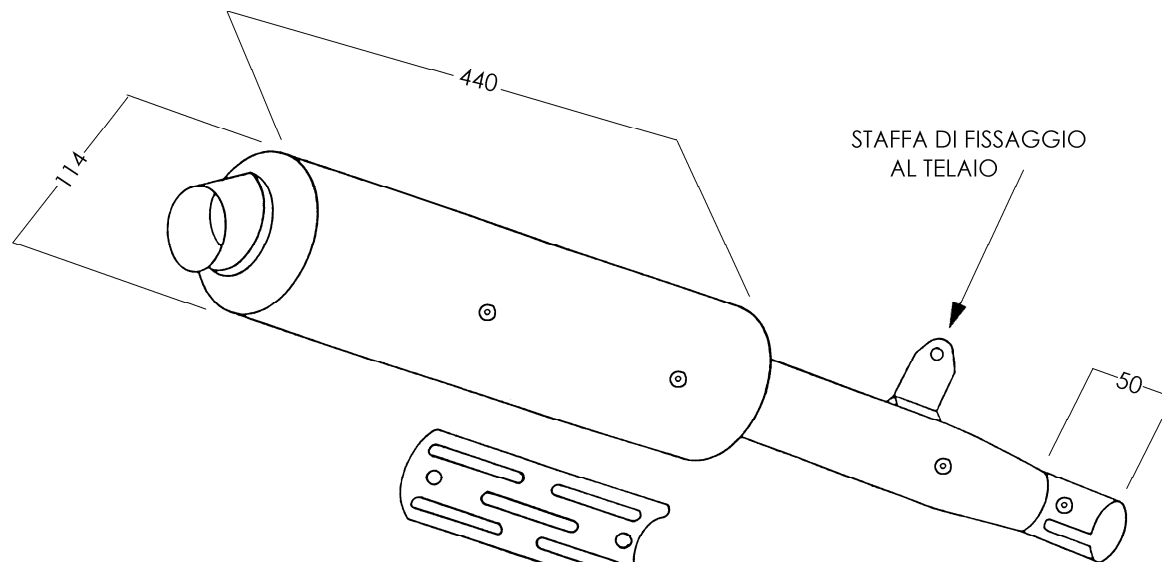

HONDA 750  
AFRICA TWIN '93

ARTICOLO COMMERCIALE:

H/AAA/52/BC

MARMITTA

ENDURO

CROMATO BIANCO

ACCESSORI IN DOTAZIONE

N°1 FASCETTA  
DIAM. mm 47