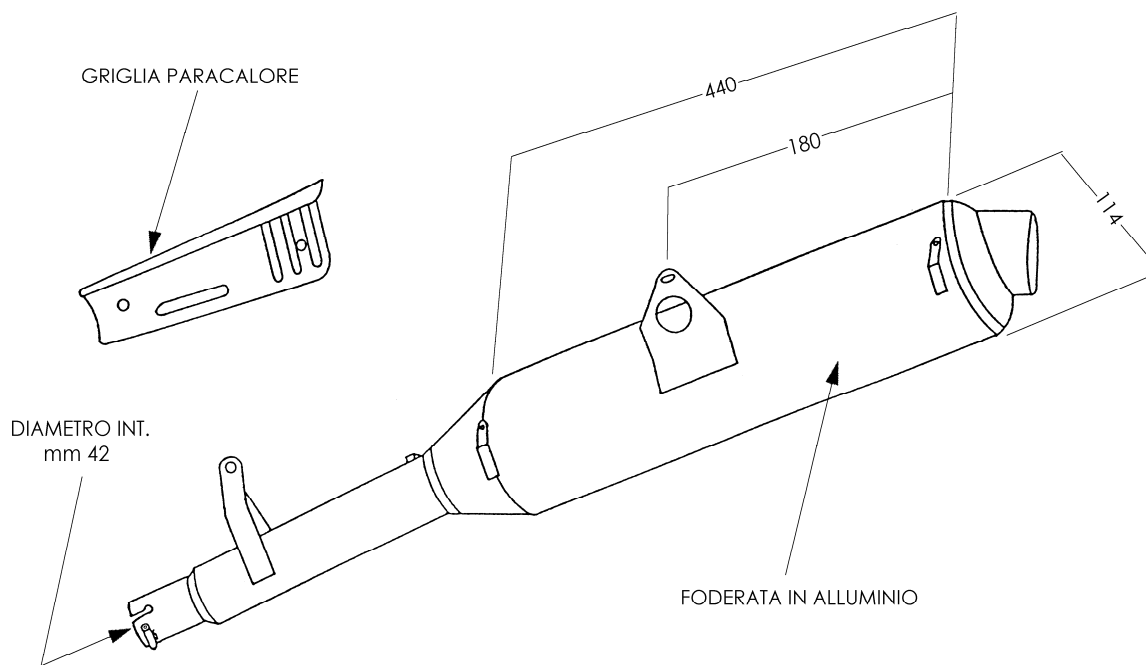

HONDA 750 AFRICA TWIN

ARTICOLO COMMERCIALE: H/AAA/42/BC
MARMITTA ENDURO
CROMATO BIANCO
RIVESTIMENTO ALLUMINIO ANODIZZATO

ACCESSORI IN DOTAZIONE

N°2 TBCEI 6x8

N°2 RONDELLE Ø6

N° 1 FASCETTA
DIAM. mm 47