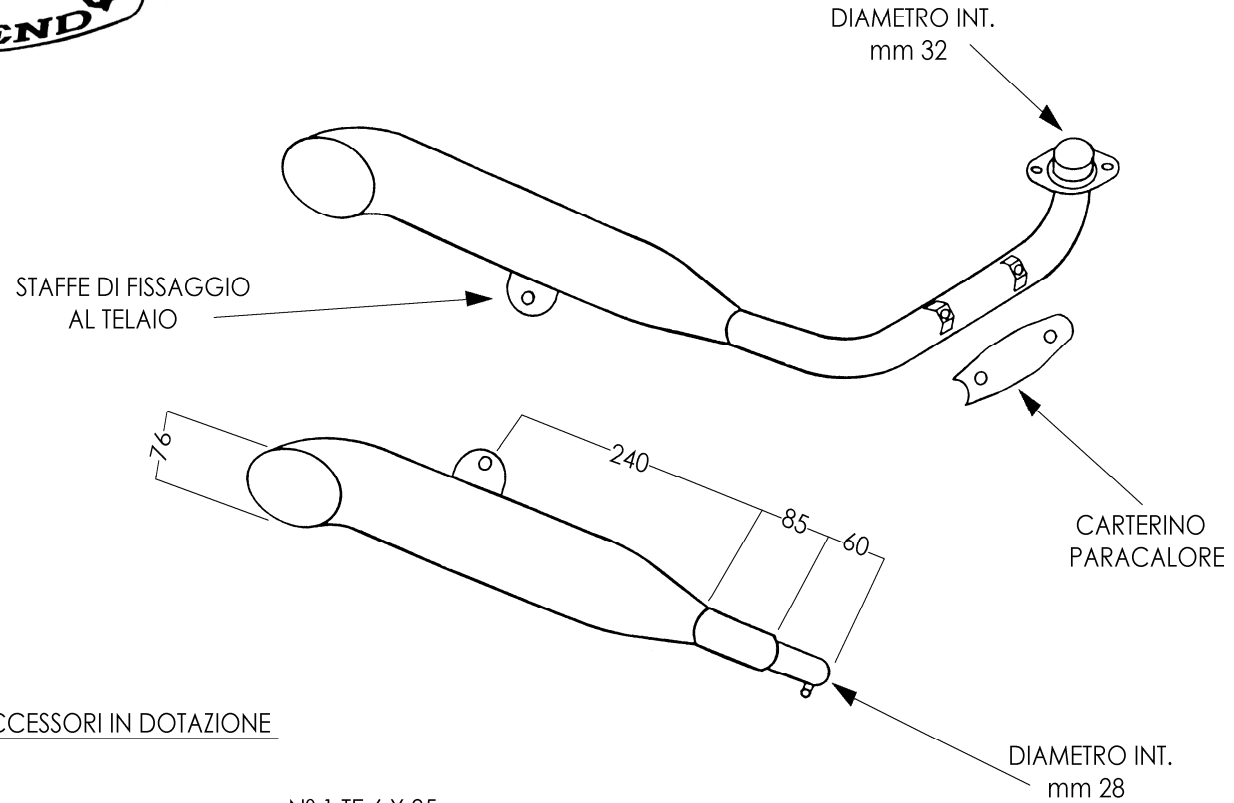

YAMAHA XVS 650 DRAG STAR

ARTICOLO COMMERCIALE:
Y/CP28/BC
COPPIE MARMITTE
LEGEND
CROMATO BIANCO

ACCESSORI IN DOTAZIONE

-  N° 1 TE 6 X 35
-  N° 1 DADO M6
-  N° 2 TBCEI 6 X 10