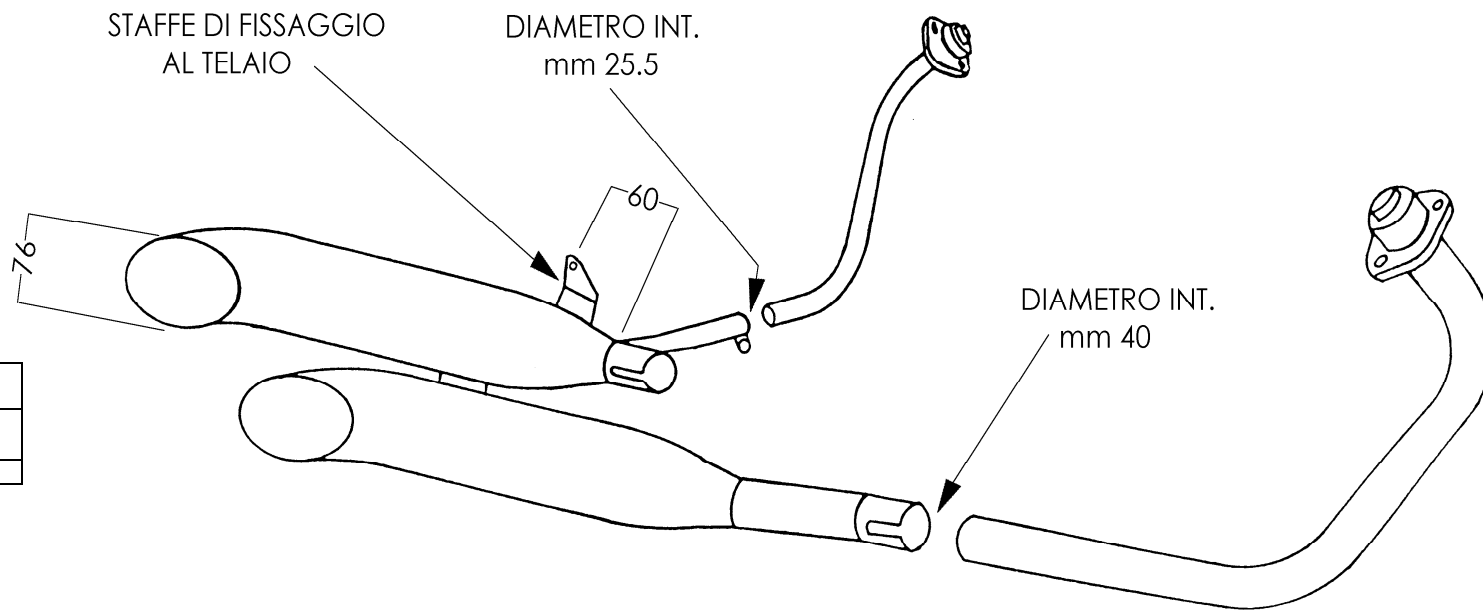

**YAMAHA XV 125/250
VIRAGO**

ARTICOLO COMMERCIALE: Y/CP14/BC
COPPIE MARMITTE LEGEND
CROMATO BIANCO

ACCESSORI IN DOTAZIONE

N° 2 FASCETTE
DIAM. mm 40/43

N° 2 TE 8 X 14