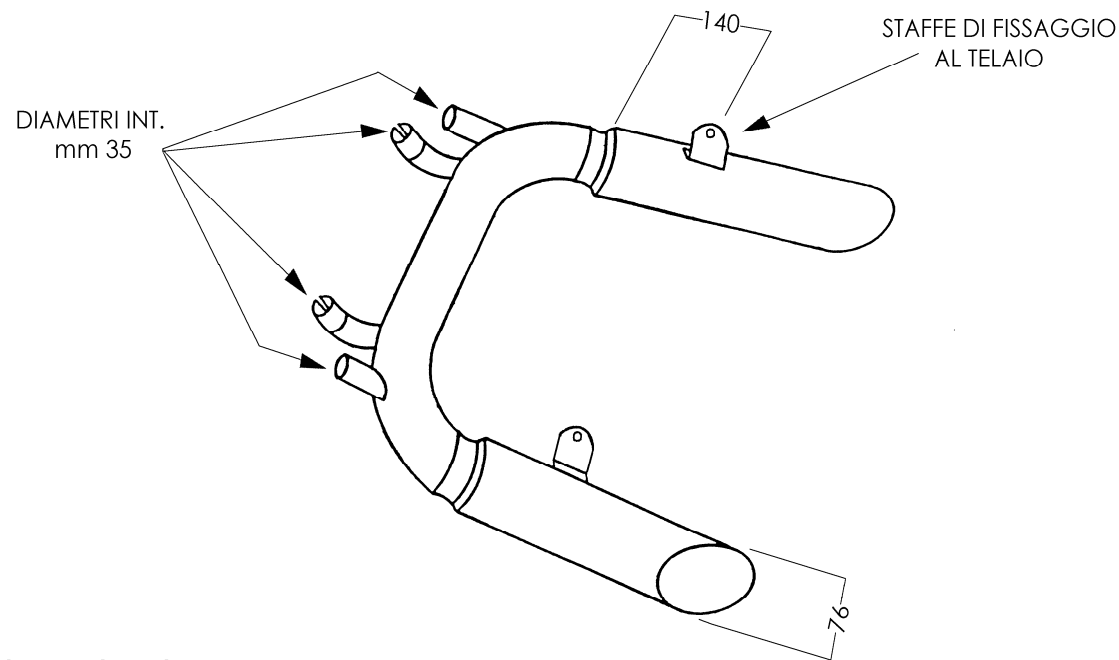

*YAMAHA 1200 V MAX*

ARTICOLO COMMERCIALE: <b>Y/CP12/BC</b>
COPPIE MARMITTE <b>LEGEND</b>
CROMATO BIANCO

ACCESSORI IN DOTAZIONE

N° 4 FASCETTE  
DIAM. mm 38