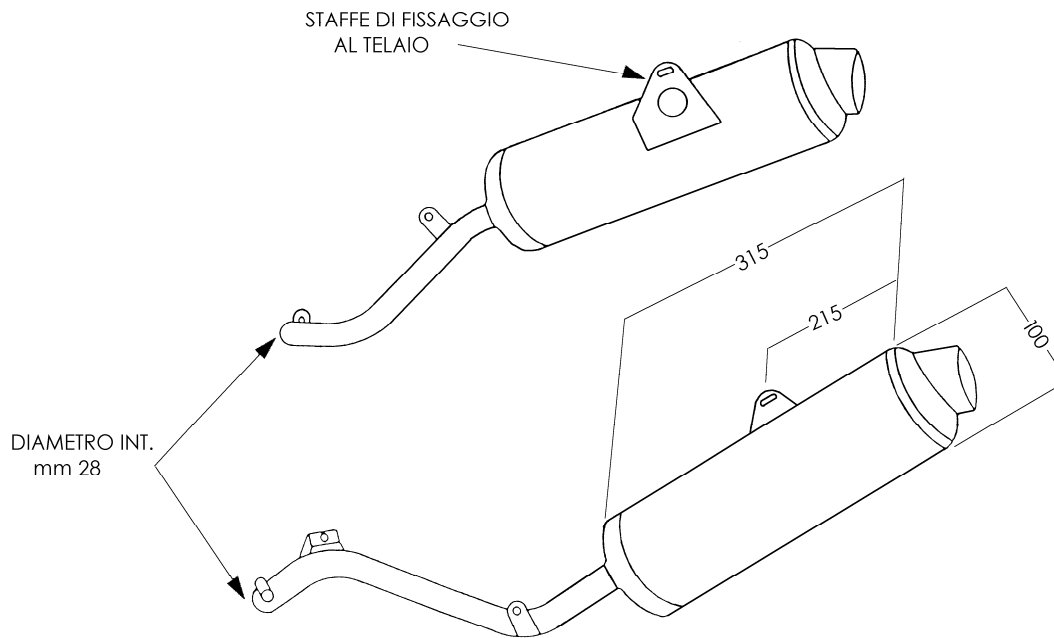

*HONDA NX 650
DOMINATOR '95*

ARTICOLO COMMERCIALE: EDR/56/NC
MARMITTE ENDURO AFTER MARKET
CROMATO NERO

ACCESSORI IN DOTAZIONE

- | | | |
|---|---|----------------|
|  |  | N° 2 TE 6 X 30 |
|  |  | N° 2 DADI M6 |