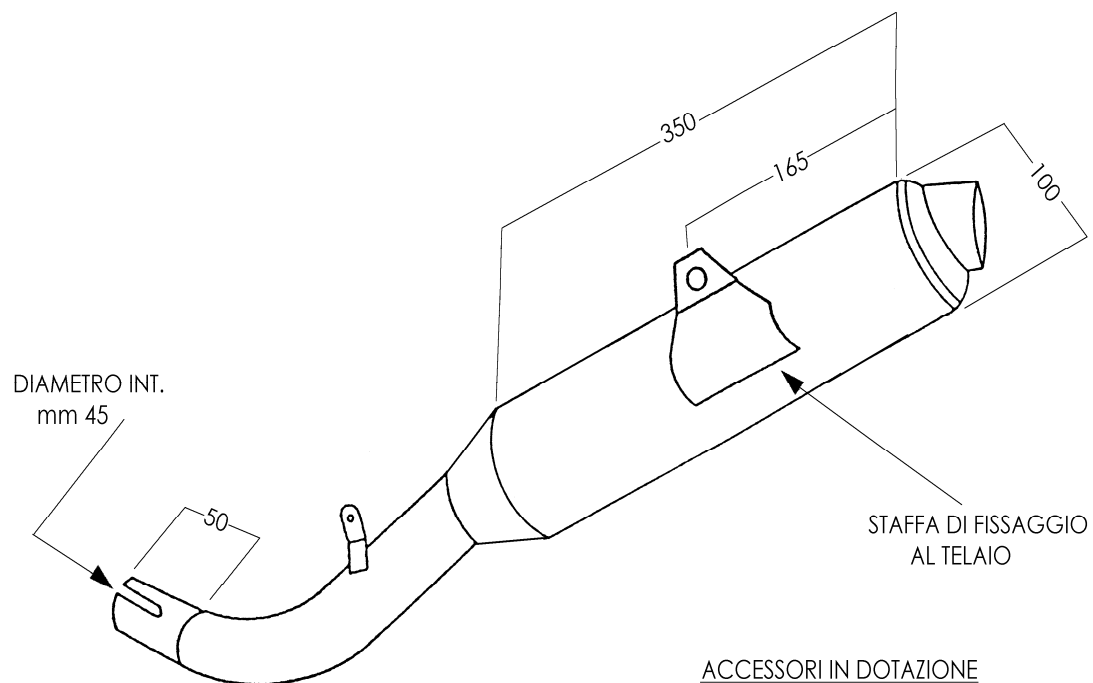

GILERA RC 600

RTICOLO COMMERCIALE: EDR/50/NC MARMITTA ENDURO AFTER MARKET CROMATO NERO

N° 1 FASCETTA
DIAM. mm 48