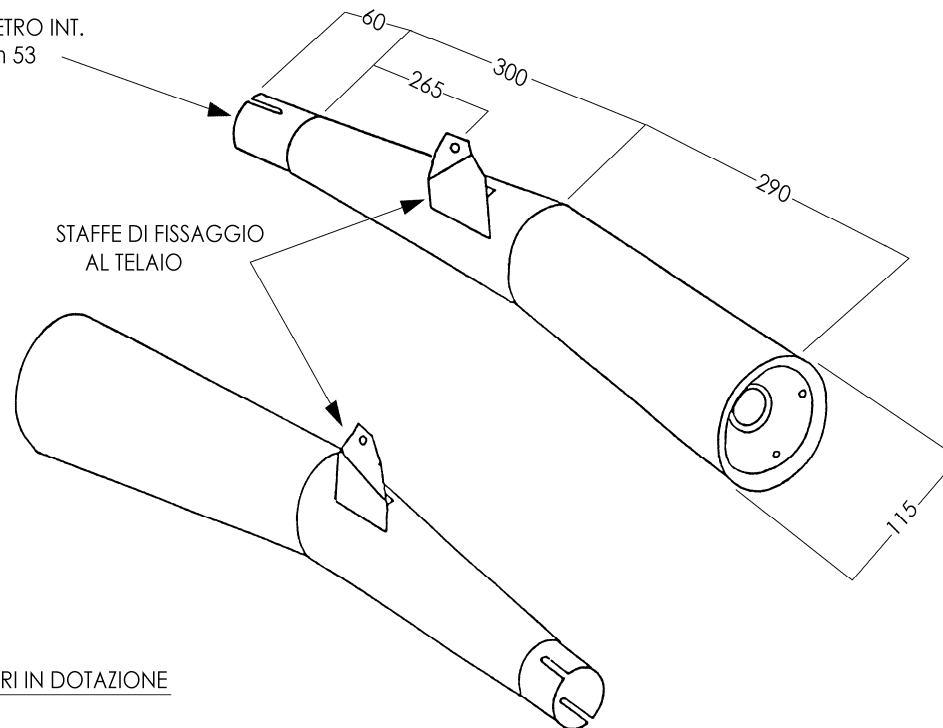

KAWASAKI Z 1000 II R

ARTICOLO COMMERCIALE: K/z099/BC
COPIE MARMITTE AFTER MARKET
CROMATO BIANCO

DIAMETRO INT.
mm 53

ACCESSORI IN DOTAZIONE

N° 2 FASCETTE
DIAM. mm 55