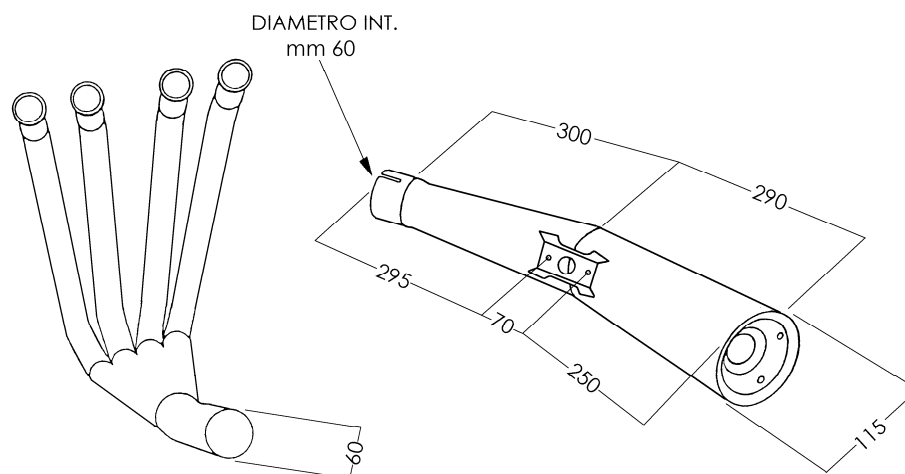

KAWASAKI Z 750

ARTICOLO COMMERCIALE:
K/3402/BC
MARMITTA SINGOLA
4/1 MASTER
CROMATO BIANCO

DISTINTA COMPONENTI	
	ST63
	W017

KIT 7