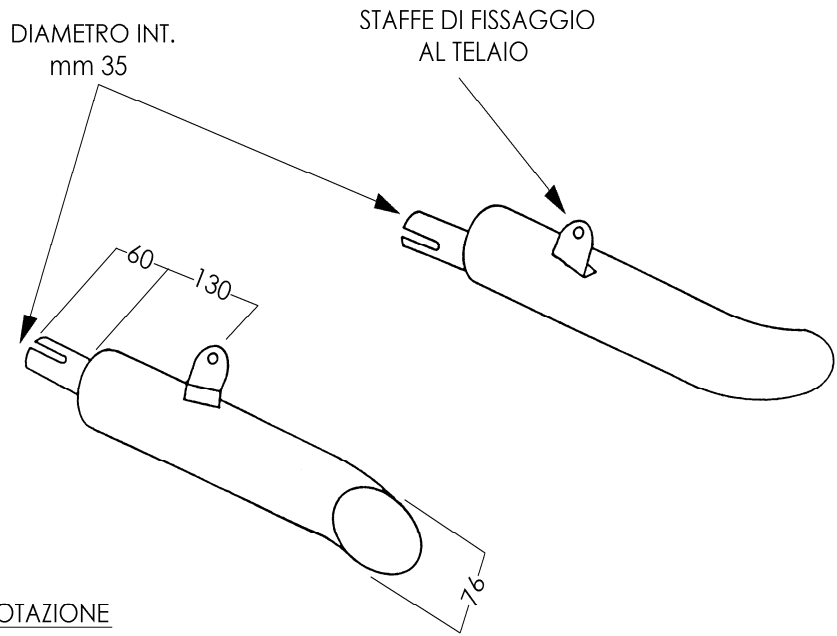

**KAWASAKI 450 LTD**

ARTICOLO COMMERCIALE:
<b>K/CPog/BC</b>
COPIE MARMITTE
<b>LEGEND</b>
CROMATO BIANCO

ACCESSORI IN DOTAZIONE

N° 2 FASCETTE  
DIAM. mm 38