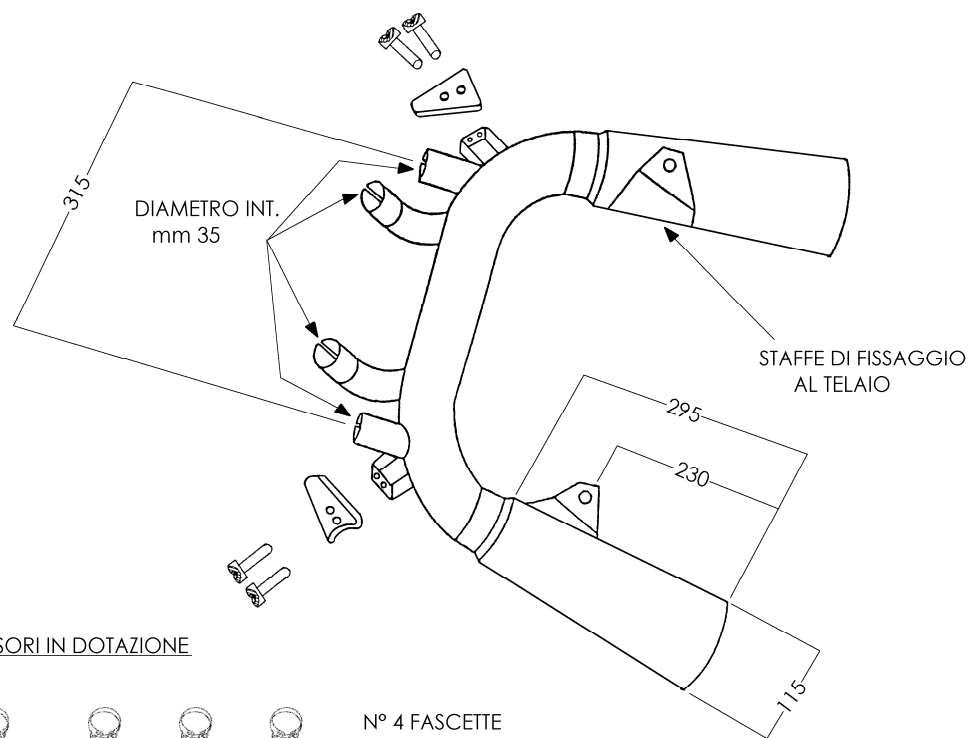

YAMAHA 1200 V MAX

ARTICOLO COMMERCIALE:
Y/2086/BC
Y/2086/NC
COPPIE MARMITTE
AFTER MARKET
CROMATO BIANCO
CROMATO NERO
OMOLOGAZIONE
E2 4145

ACCESSORI IN DOTAZIONE

N° 4 FASCETTE
DIAM. mm 38

N° 2 DADI M10 P. 1,25

N° 4 RONDELLE

N° 2 LAMIERINI