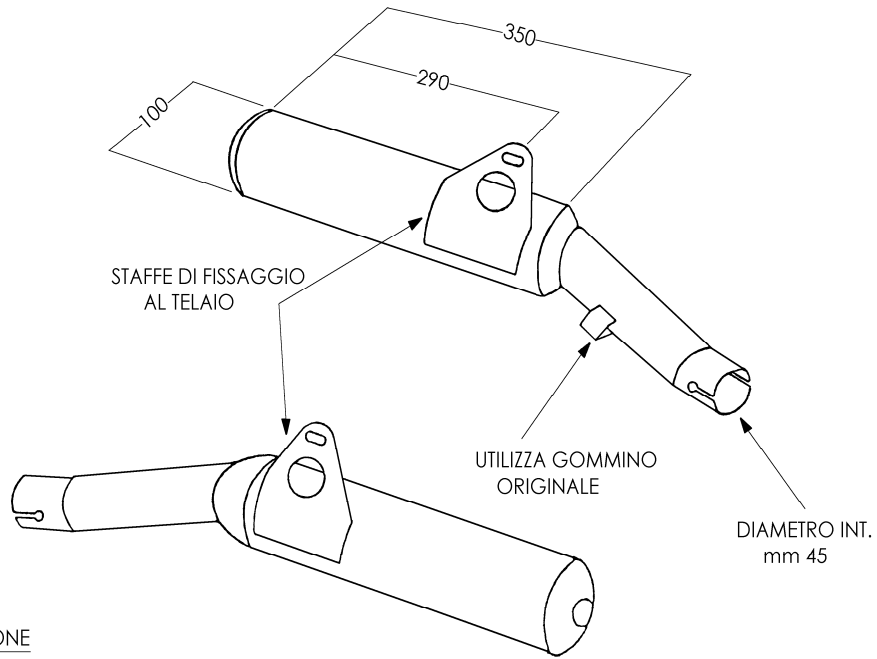

YAMAHA FJ 1200 '87

ARTICOLO COMMERCIALE: Y/2098/NC
COPPIE MARMITTE AFTER MARKET
CROMATO NERO

ACCESSORI IN DOTAZIONE

N° 2 FASCETTE
DIAM. mm 48