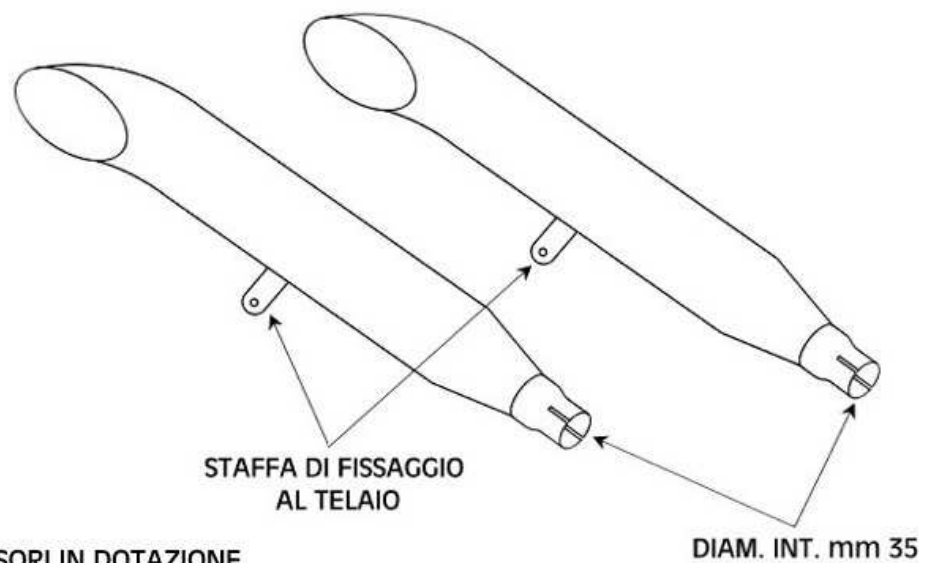

*YAMAHA 1100  
DRAG STAR*

ARTICOLO COMMERCIALE: <b>Y/CP35/BC</b>
COPIE MARMITTE <b>LEGEND</b>
<b>CROMATO BIANCO</b>

ACCESSORI IN DOTAZIONE

N° 2 FASCETTE ST 38