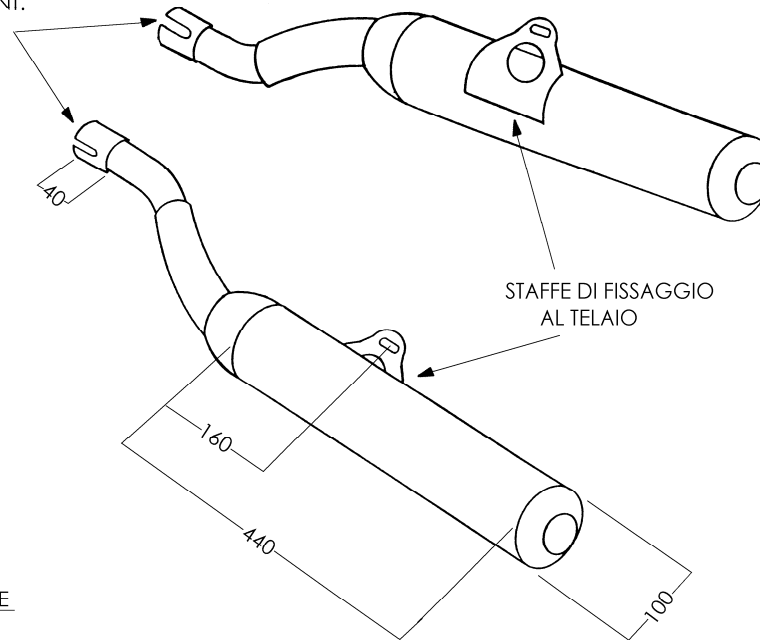

YAMAHA XJ 900
DIVERSION '95

ARTICOLO COMMERCIALE: Y/2147/BC
COPIE MARMITTE AFTER MARKET
CROMATO BIANCO

DIAMETRI INT.
mm 38

ACCESSORI IN DOTAZIONE

N° 2 FASCETTE
DIAM. 40 / 43