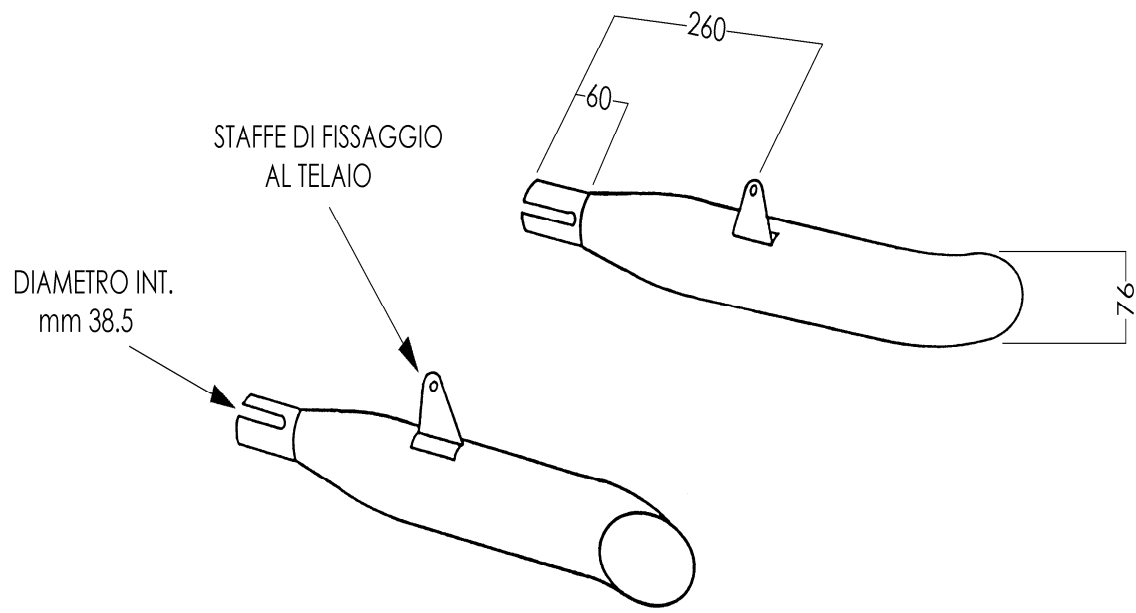

HONDA VF 750
CUSTOM '86

ARTICOLO COMMERCIALE:
H/CP21/BC
COPPIE MARMITTE
LEGEND
CROMATO BIANCO

ACCESSORI IN DOTAZIONE

N° 2 FASCETTE
DIAM. mm 43