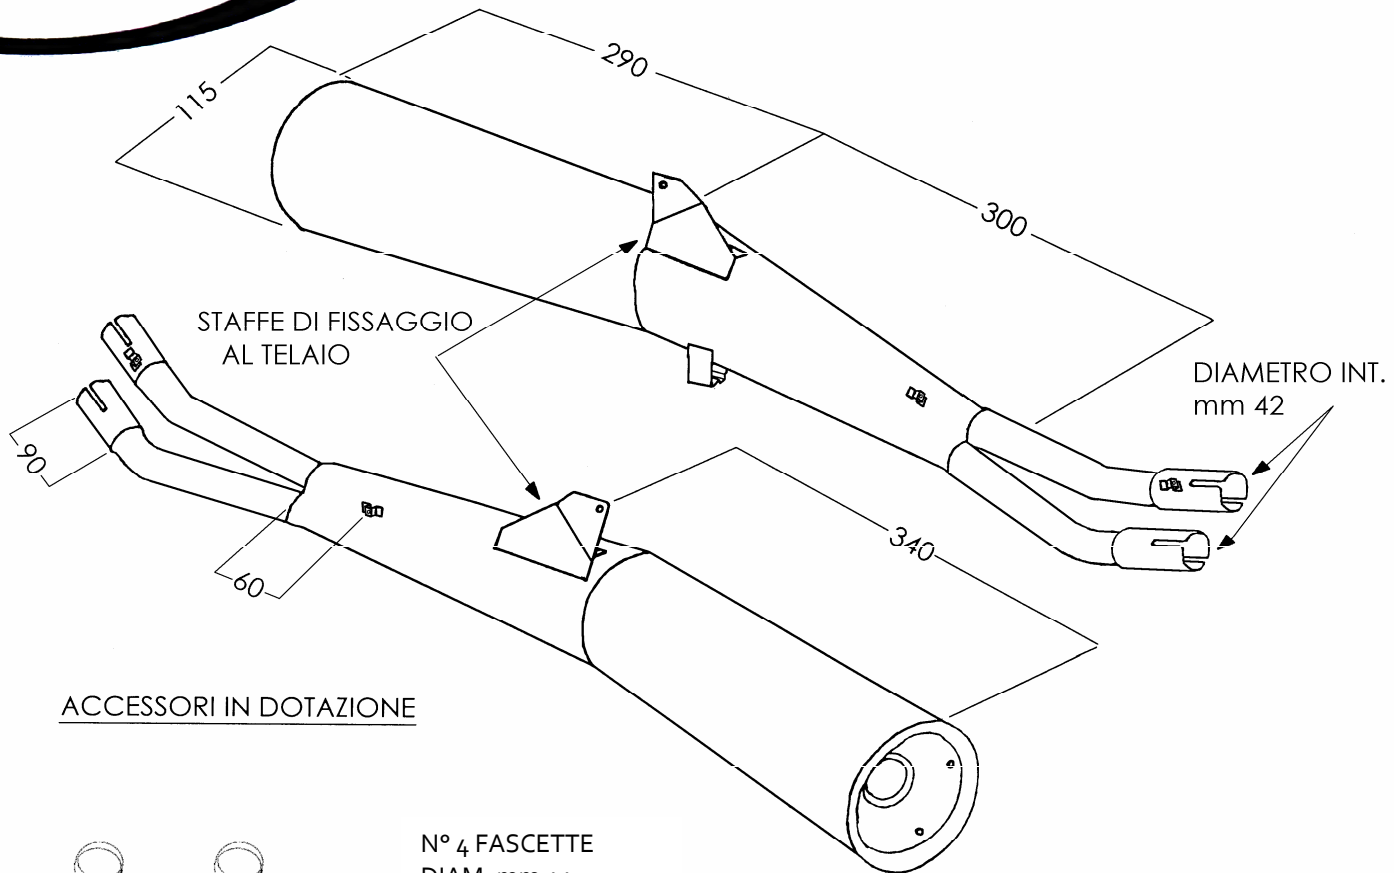

SUZUKI GSX 750/E/1100/E/ES

ARTICOLO COMMERCIALE:  
S/2007/BC  
COPPIE MARMITTE  
AFTER MARKET  
CROMATO BIANCO

ACCESSORI IN DOTAZIONE

N° 4 FASCETTE  
DIAM. mm 44

N° 2 RIDUZIONI PER IMBOCCO  
TUBI ORIGINALI SOLO PER  
S/GSX 750/E