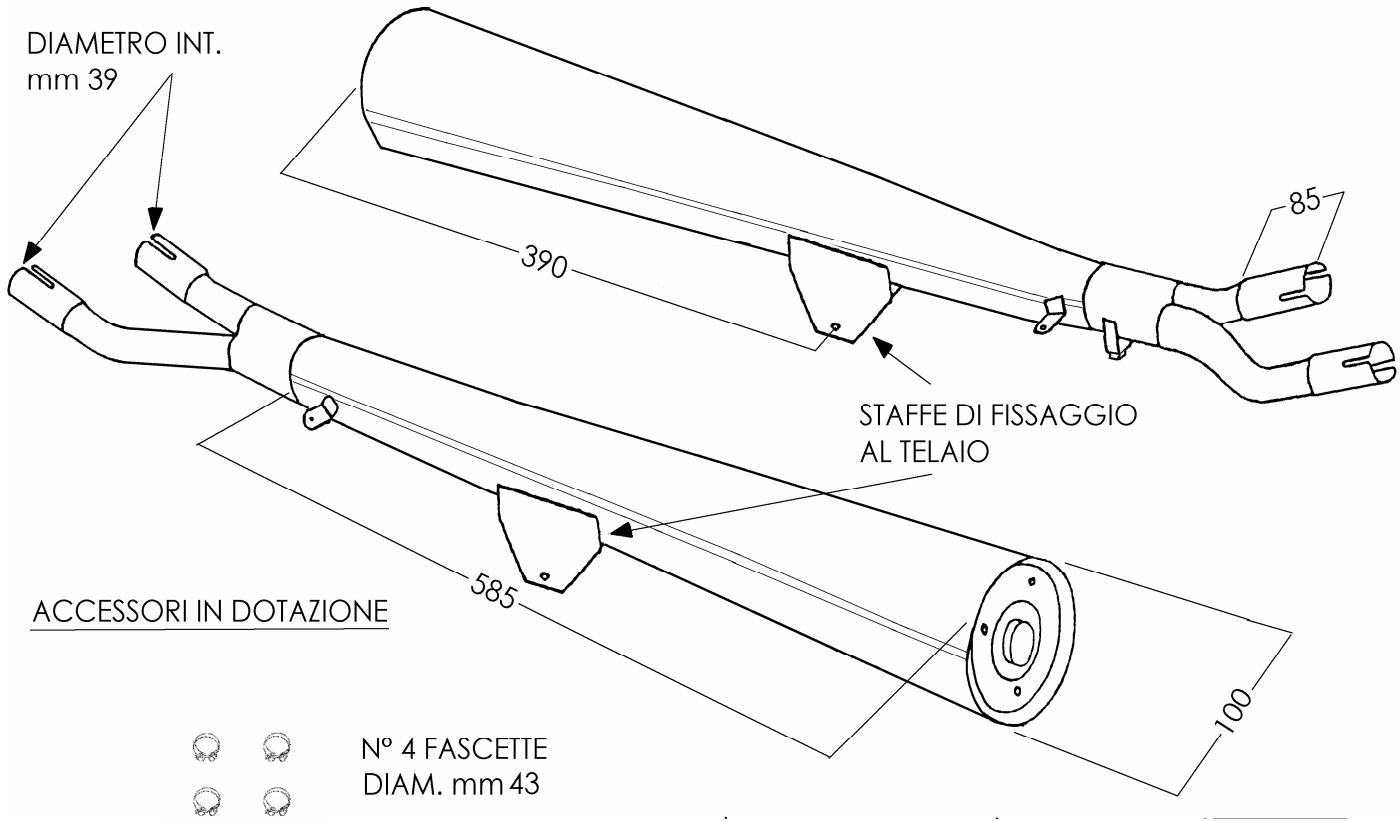

SUZUKI GS 750

ARTICOLO COMMERCIALE:  
S/2011/BC  
COPPIE MARMITTE  
AFTER MARKET  
CROMATO BIANCO

N° 4 FASCETTE  
DIAM. mm 43