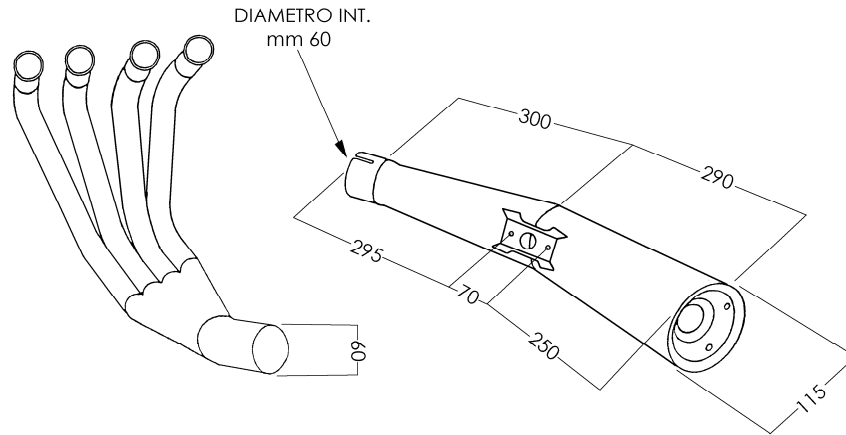

SUZUKI GS 1000

ARTICOLO COMMERCIALE:
S/3502/BC
MARMITTA SINGOLA
4/1 MASTER
CROMATO BIANCO

DISTINTA COMPONENTI	
	ST63
	
	W008

KIT 3