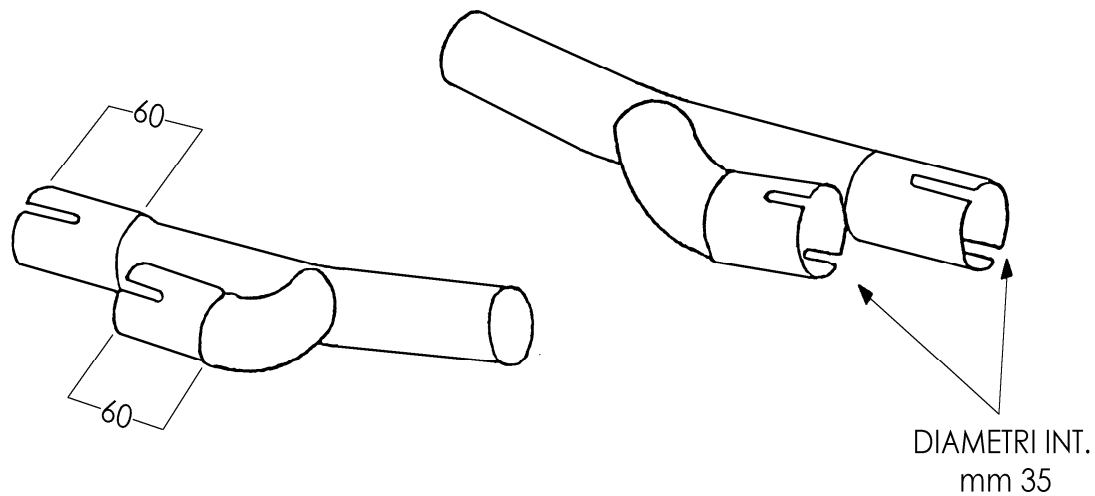

*KAWASAKI Z 550GP/
Z 550 GP UNI TRAK*

ARTICOLO COMMERCIALE: K/2052/NC
RACCORDI CROMATO NERO

ACCESSORI IN DOTAZIONE

N° 4 FASCETTE
DIAM. mm 39