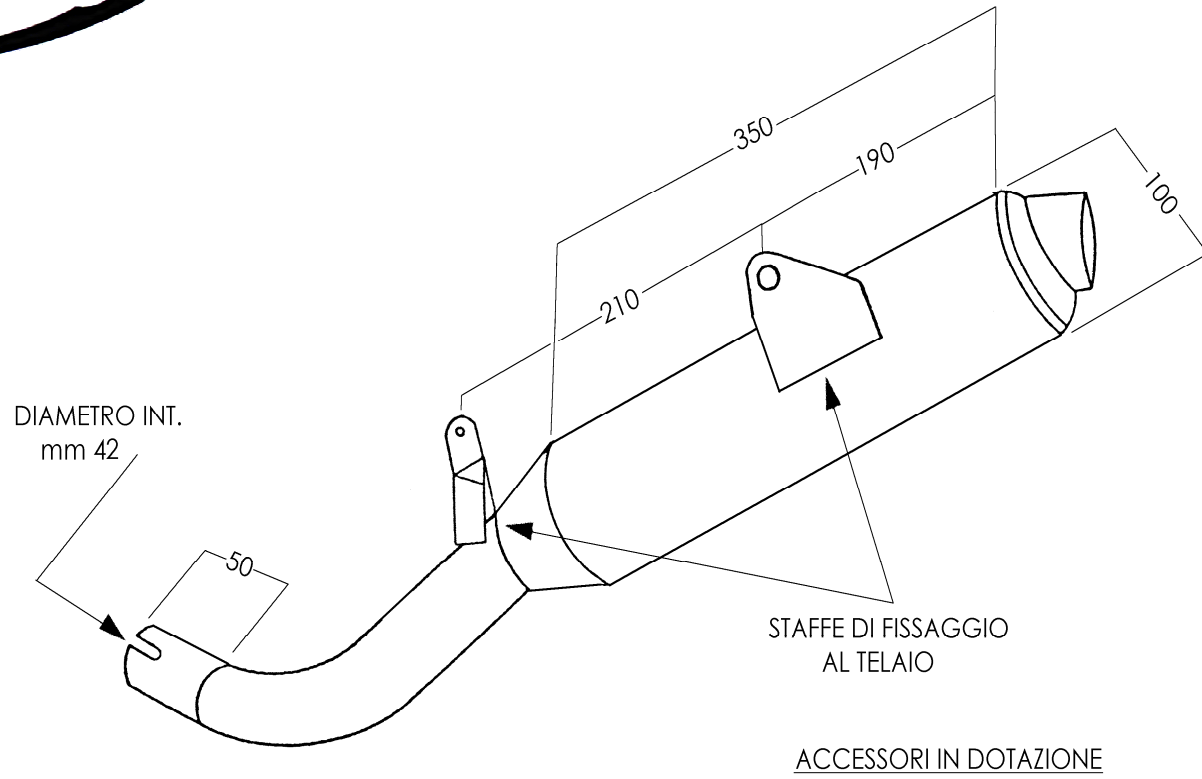

SUZUKI DR 750/800 BIG '88

ARTICOLO COMMERCIALE:
S/AAA/31/BC
MARMITTA
ENDURO
CROMATO BIANCO
RIVESTIMENTO
ALLUMINIO
ANODIZZATO
OMOLOGAZIONE
E2 4013

N° 1 FASCETTA
DIAM. mm 47