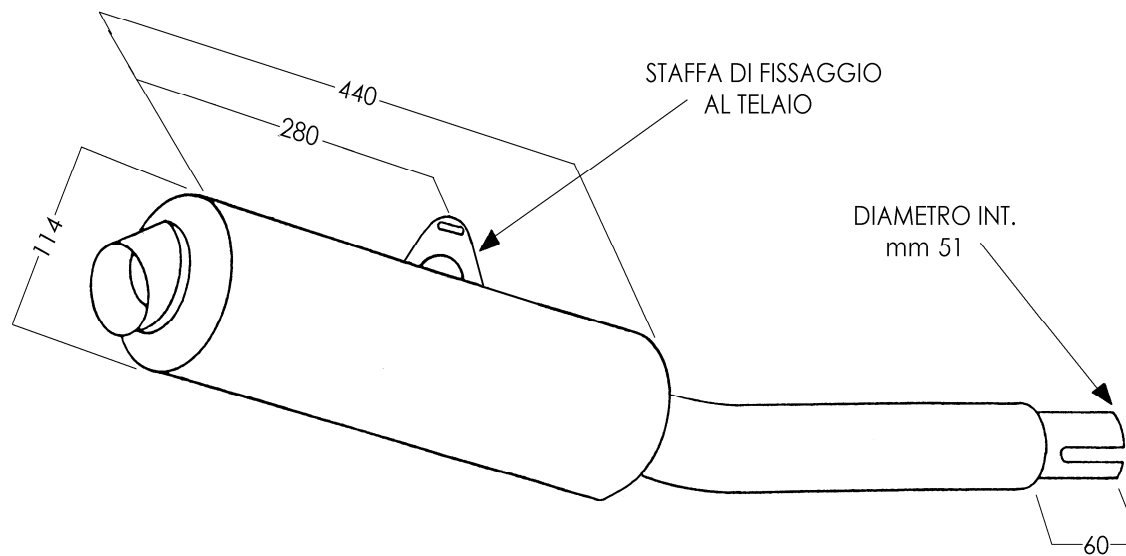

YAMAHA YZF 750 R
'93/'95

ARTICOLO COMMERCIALE: Y/2137/BC
MARMITTA SINGOLA
AFTER MARKET
CROMATO BIANCO

ACCESSORI IN DOTAZIONE

N° 1 FASCETTA
DIAM. mm 53