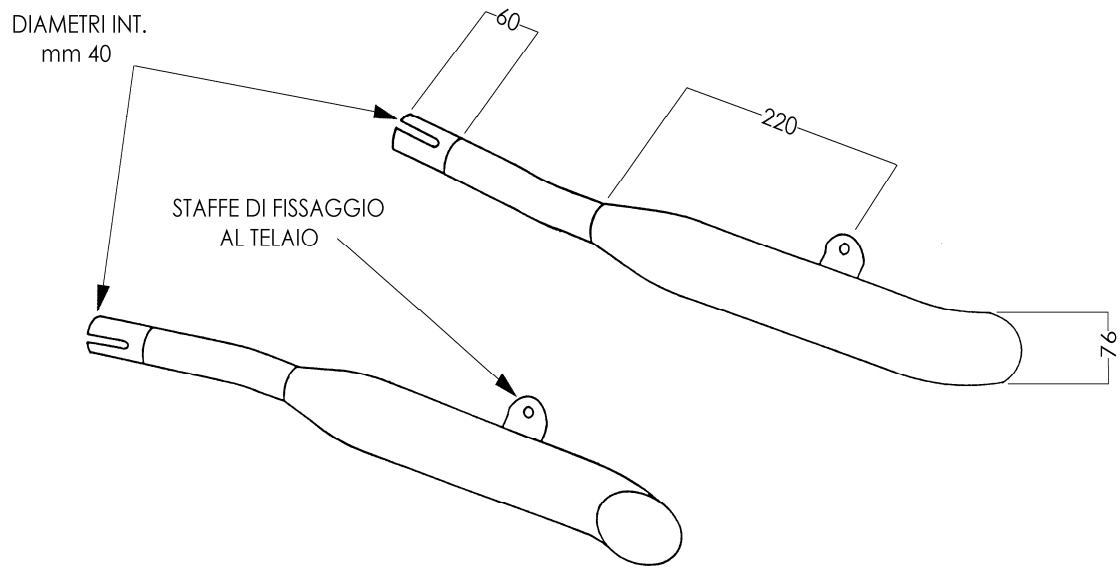

*KAWASAKI EN 500*

ARTICOLO COMMERCIALE:
<b>K/CPo8/BC</b>
COPIE MARMITTE
<b>LEGEND</b>
CROMATO BIANCO

ACCESSORI IN DOTAZIONE

N° 2 FASCETTE  
DIAM. mm 44