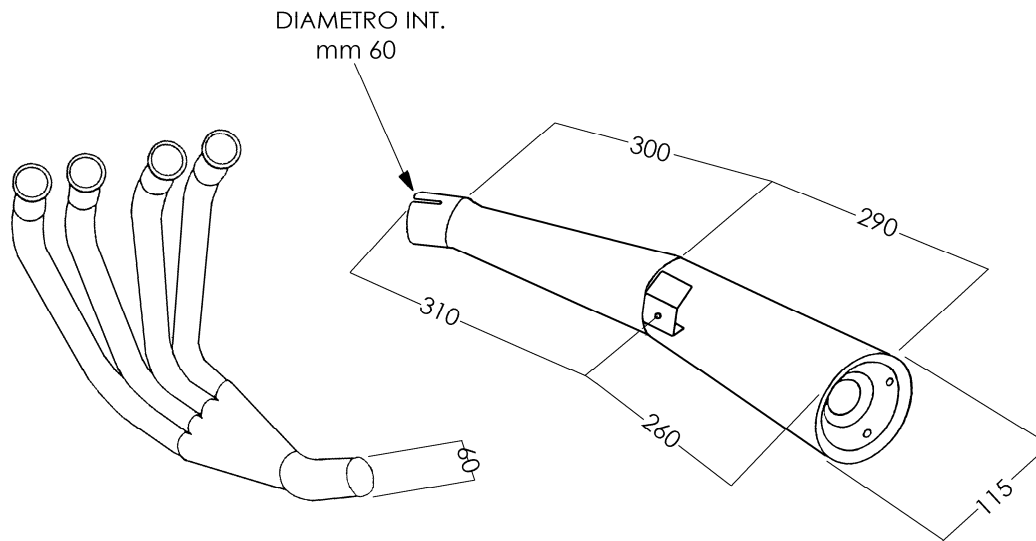

KAWASAKI Z 1000 I R

ARTICOLO COMMERCIALE:
K/3405/BC
MARMITTA SINGOLA
4/1 MASTER
CROMATO BIANCO

DISTINTA COMPONENTI	
	ST63
	W018
	F22