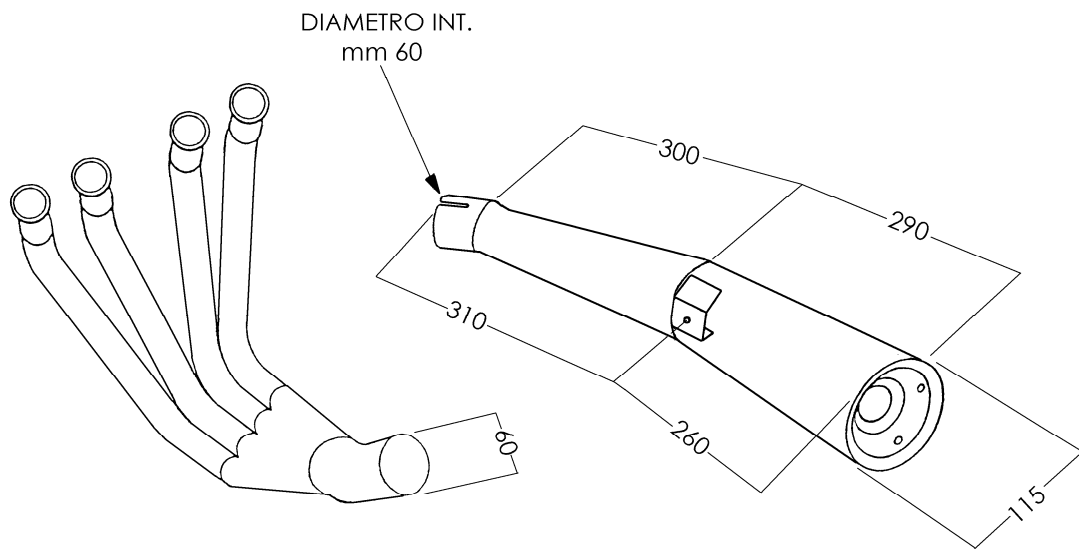

KAWASAKI
Z 1000/1000 MK II

ARTICOLO COMMERCIALE:
K/3404/BC
MARMITTA SINGOLA
4/1 MASTER
CROMATO BIANCO

DISTINTA COMPONENTI	
	ST63
	W019