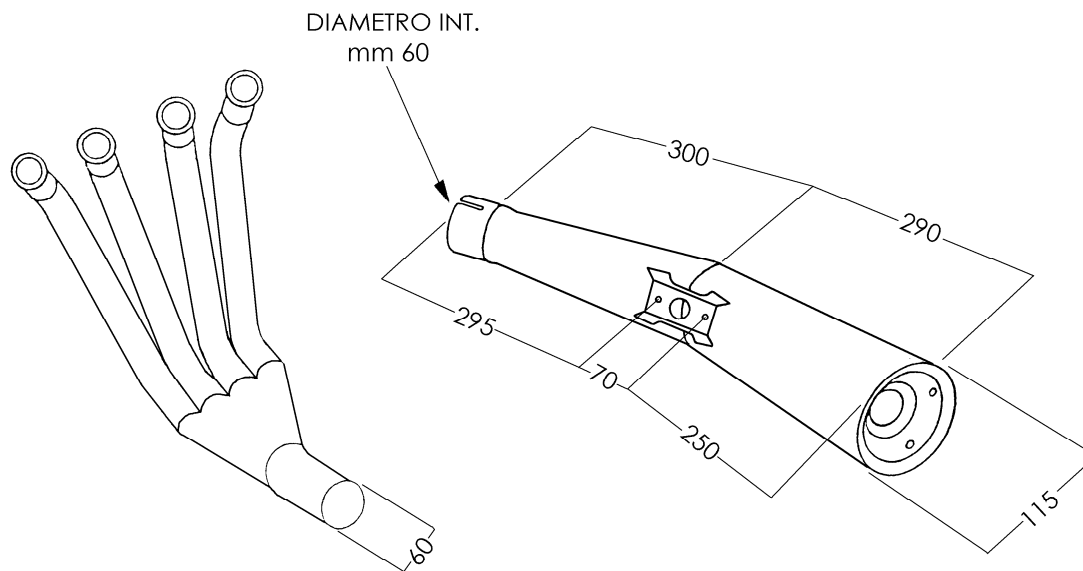

KAWASAKI
Z 400 J/500

ARTICOLO COMMERCIALE:
K/3400/BC
MARMITTA SINGOLA
4/1 MASTER
CROMATO BIANCO

| DISTINTA COMPONENTI | |
|---------------------|------|
| | ST63 |
| | F14 |
| | W013 |