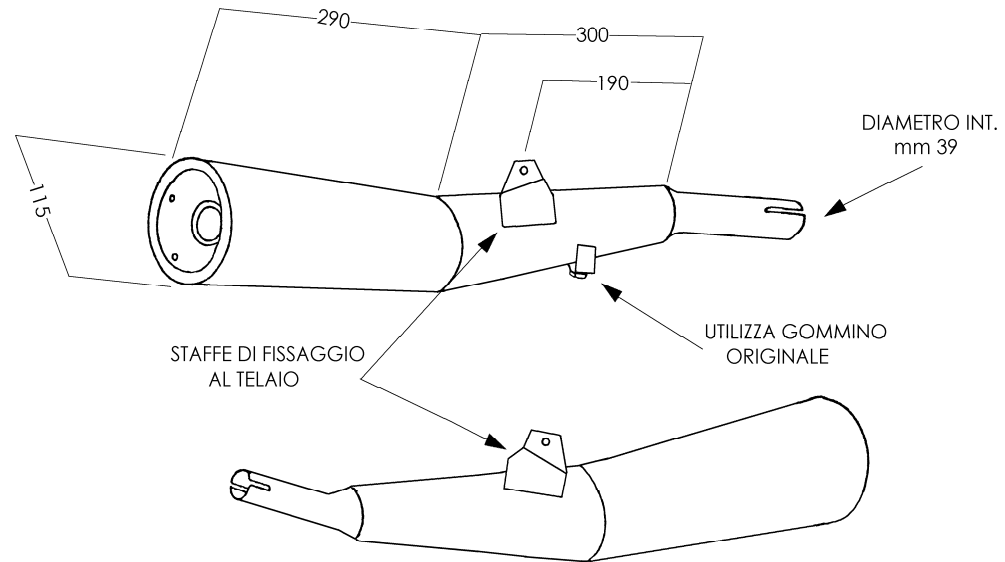

KAWASAKI Z 1100 A

ARTICOLO COMMERCIALE:
K/2050/BC
COPPIE MARMITTE
AFTER MARKET
CROMATO BIANCO

ACCESSORI IN DOTAZIONE

N° 4 FASCETTE
DIAM. mm 43