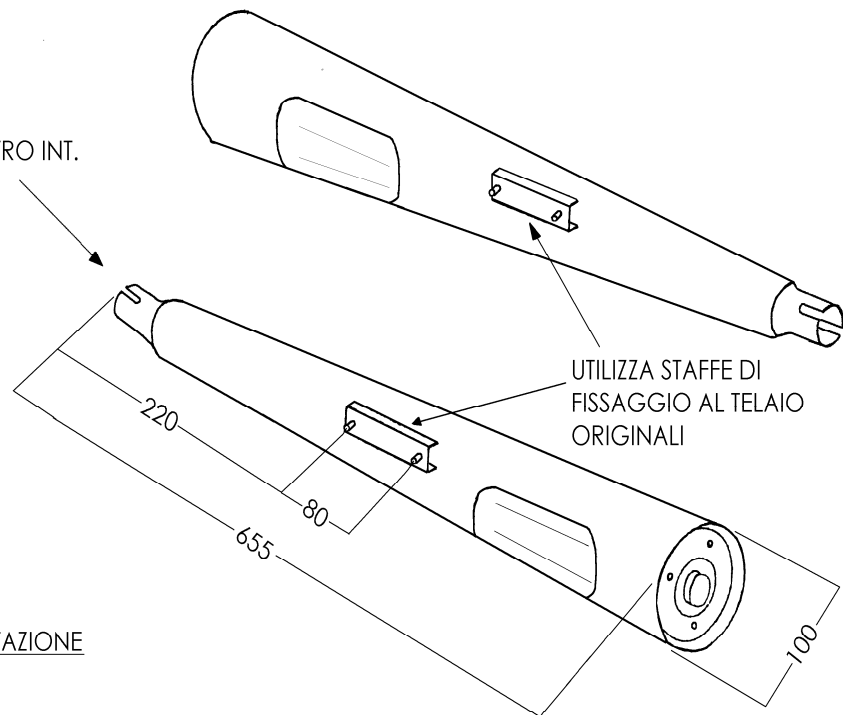

KAWASAKI Z 550 GP

ARTICOLO COMMERCIALE:
K/2031/NC
COPPIE MARMITTE
AFTER MARKET
CROMATO NERO
OMOLOGAZIONE
E1 29010

DIAMETRO INT.
mm 36

ACCESSORI IN DOTAZIONE

N° 2 FASCETTE
DIAM. mm 39