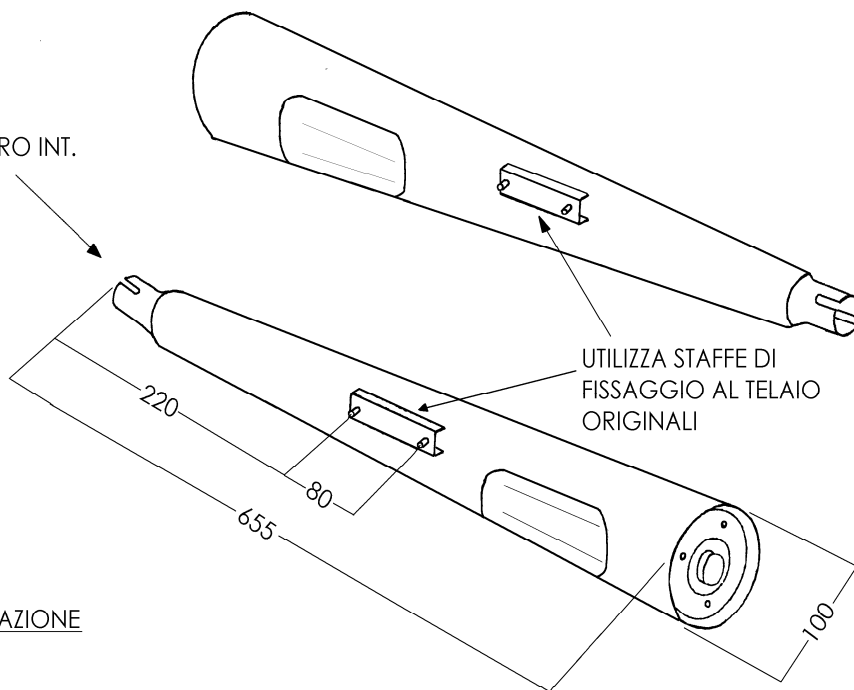

KAWASAKI Z 400G/500

ARTICOLO COMMERCIALE:
K/2031/BC
COPPIE MARMITTE
AFTER MARKET
CROMATO BIANCO
OMOLOGAZIONE
E1 29010

DIAMETRO INT.
mm 36

ACCESSORI IN DOTAZIONE

N° 2 FASCETTE
DIAM. mm 39