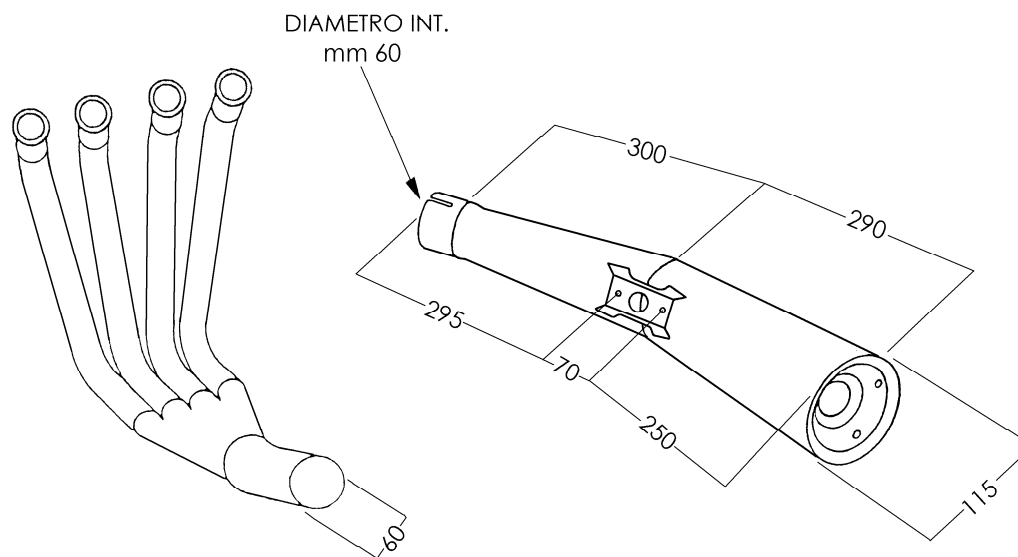

**KAWASAKI Z 550 GP
UNI-TRAK**

ARTICOLO COMMERCIALE: K/3412/NC
MARMITTA SINGOLA 4/1 MASTER
CROMATO NERO

DISTINTA COMPONENTI	
	ST63
	F18
	W013