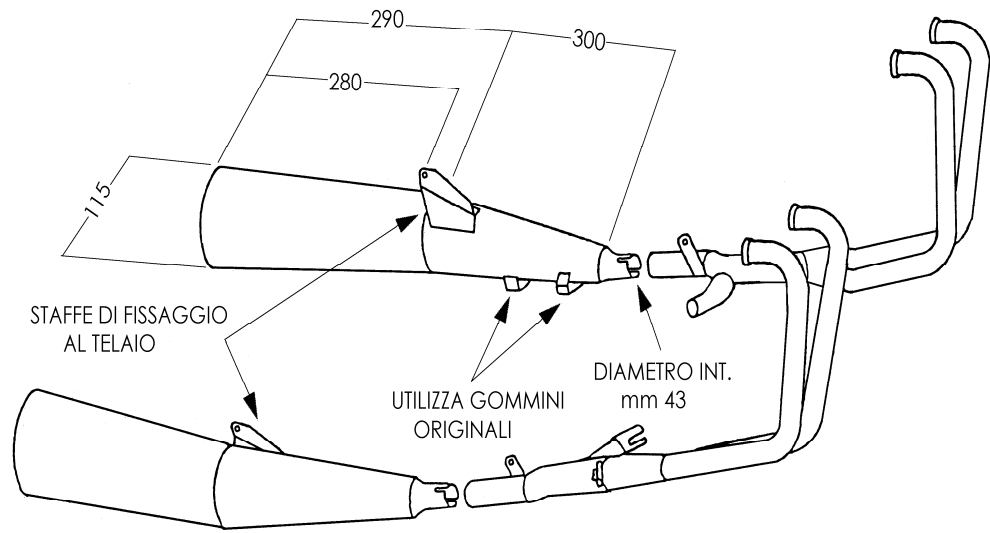

KAWASAKI GPZ 900R

ARTICOLO COMMERCIALE:
K/5007/NC
COPPIE MARMITTE
AFTER MARKET
GRUPPO
COMPLETO
CROMATO NERO

ACCESSORI IN DOTAZIONE

N°3 FASCETTE
DIAM. mm 48