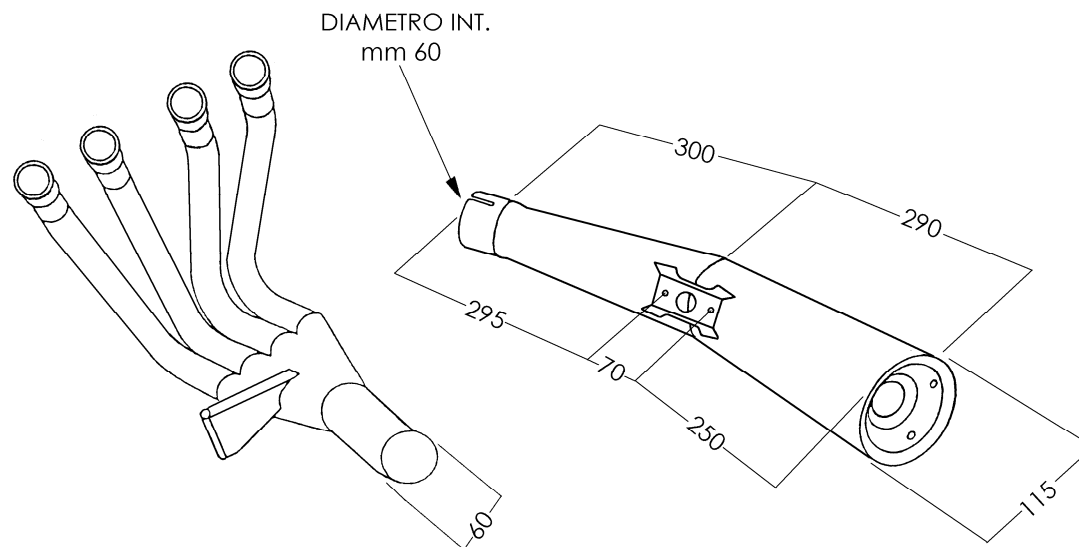

*KAWASAKI Z 1000 R/
1100 GP I-II*

ARTICOLO COMMERCIALE:
K/3410/NC
MARMITTA SINGOLA
4/1 MASTER
CROMATO NERO

DISTINTA COMPONENTI	
	ST63
	F17
	W015