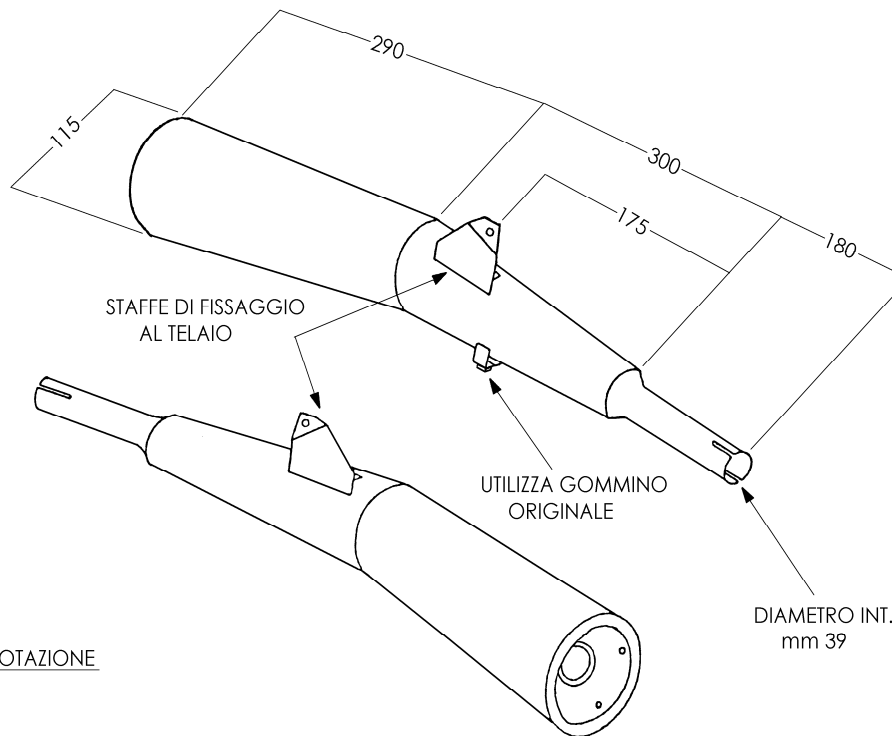

KAWASAKI Z 1100 GP
I-II 1000 R 83

ARTICOLO COMMERCIALE:
K/2004/NC
COPPIE MARMITTE
AFTER MARKET
CROMATO NERO

ACCESSORI IN DOTAZIONE

N° 2 FASCETTE
DIAM. mm 43