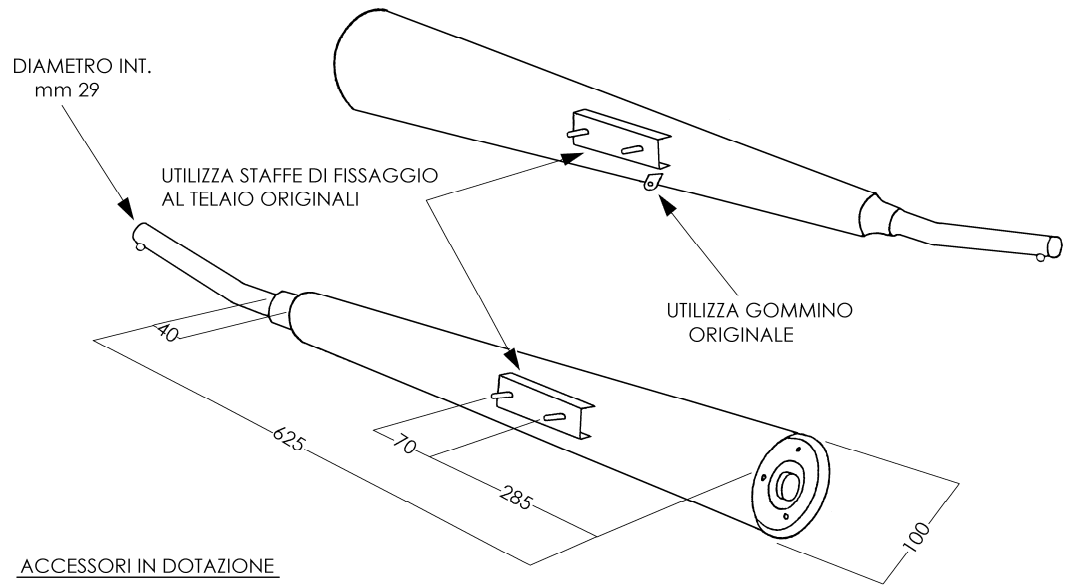

KAWASAKI Z 650F/750

ARTICOLO COMMERCIALE: K/2033/BC
COPIE MARMITTE AFTER MARKET
CROMATO BIANCO OMOLOGAZIONE E1 29006

ACCESSORI IN DOTAZIONE

N° 2 TE 6 X 35

N° 2 DADI M6