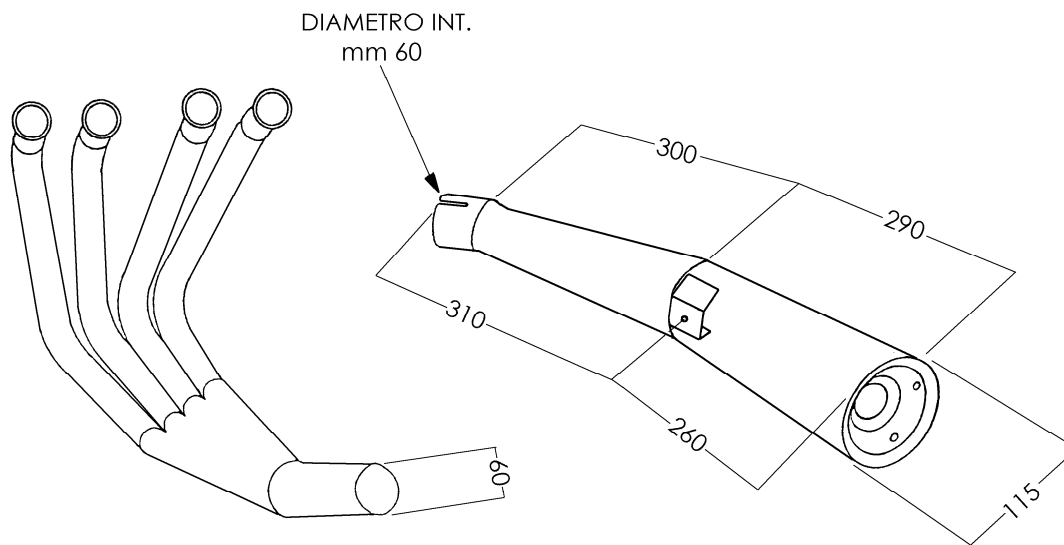

KAWASAKI Z 1000 ST

ARTICOLO COMMERCIALE:
K/3406/BC
MARMITTA SINGOLA
4/1 MASTER
CROMATO BIANCO

DISTINTA COMPONENTI	
	ST63
	W020
	F16