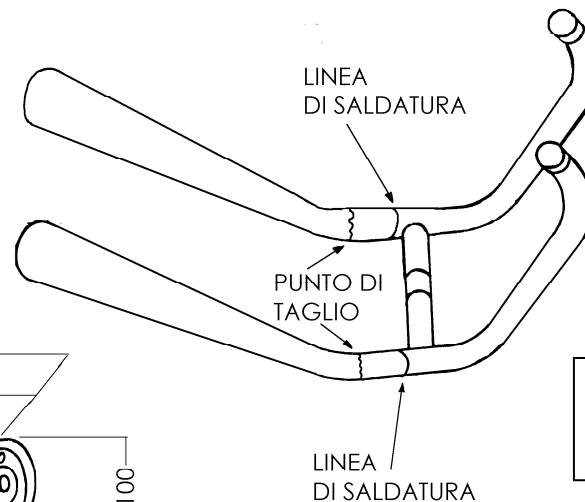

HONDA CM 125 C

ARTICOLO COMMERCIALE:

H/2161/BC

COPIA MARMITTE

AFTER MARKET

CROMATO BIANCO

**RICHIEDE TAGLIO
DELL'IMPIANTO
ORIGINALE**

IMPIANTO ORIGINALE

Per un corretto maontaggio degli scarichi di nostra produzione è necessario eseguire il taglio dei tubi originali (Figura Sopra)