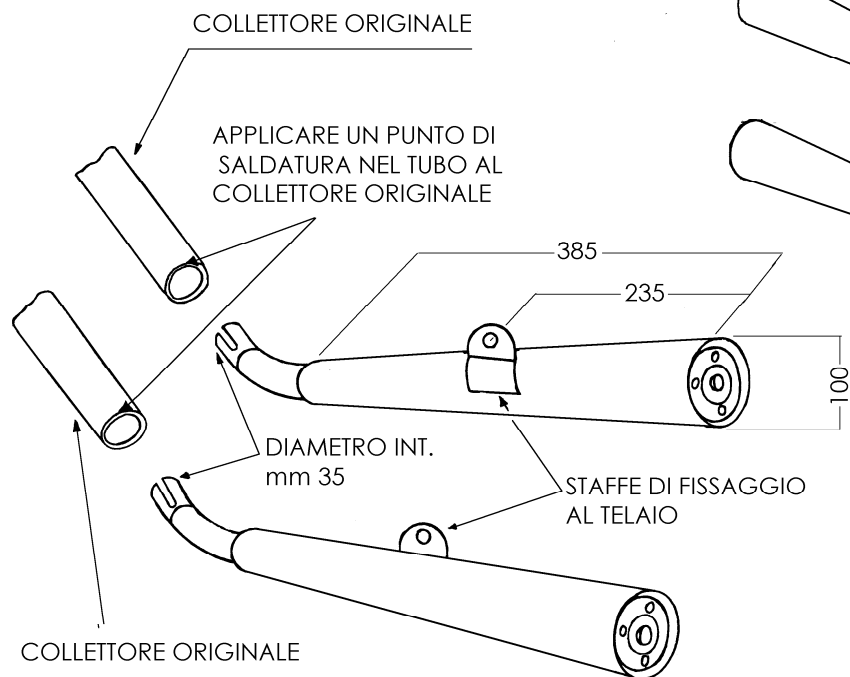

HONDA CM 125 C

ARTICOLO COMMERCIALE:

H/2161/BC

COPIA MARMITTE

AFTER MARKET

CROMATO BIANCO

**RICHIEDE TAGLIO
DELL'IMPIANTO
ORIGINALE**

IMPIANTO ORIGINALE

Per un corretto maontaggio degli scarichi di nostra produzione è necessario eseguire il taglio dei tubi originali (Figura Sopra)